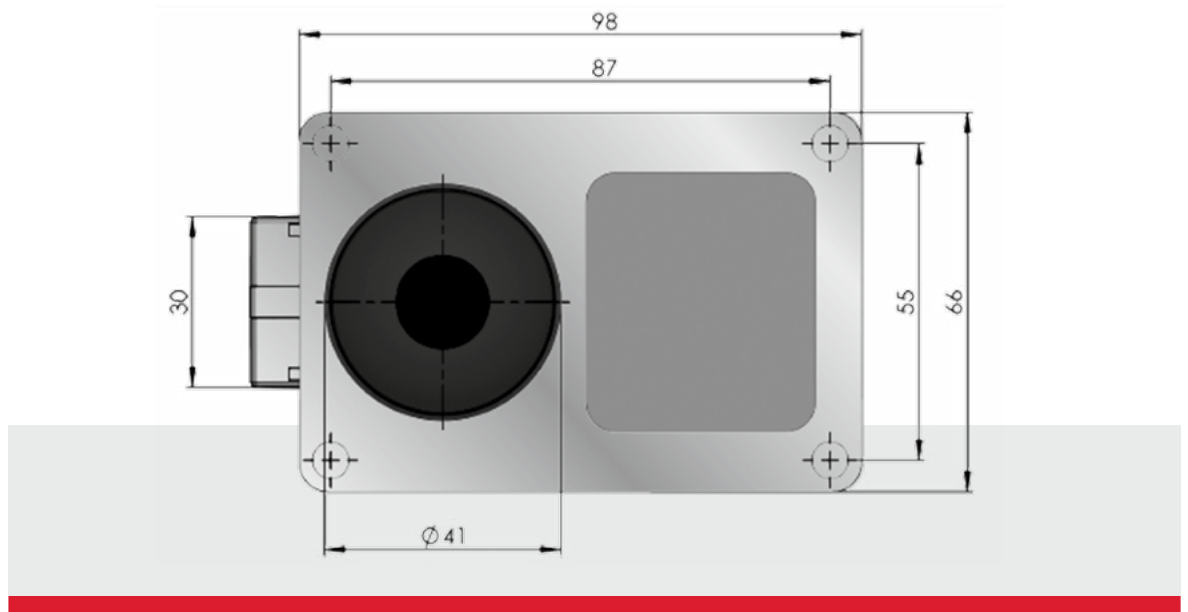

Produktmaße

Frontansicht

Seitenansicht

Produktmaße

Draufsicht: Geschlossen – Riegel auf *kleinstes* Dornmaß eingestellt

Draufsicht: Geschlossen – Riegel auf *größtes* Dornmaß eingestellt

Draufsicht