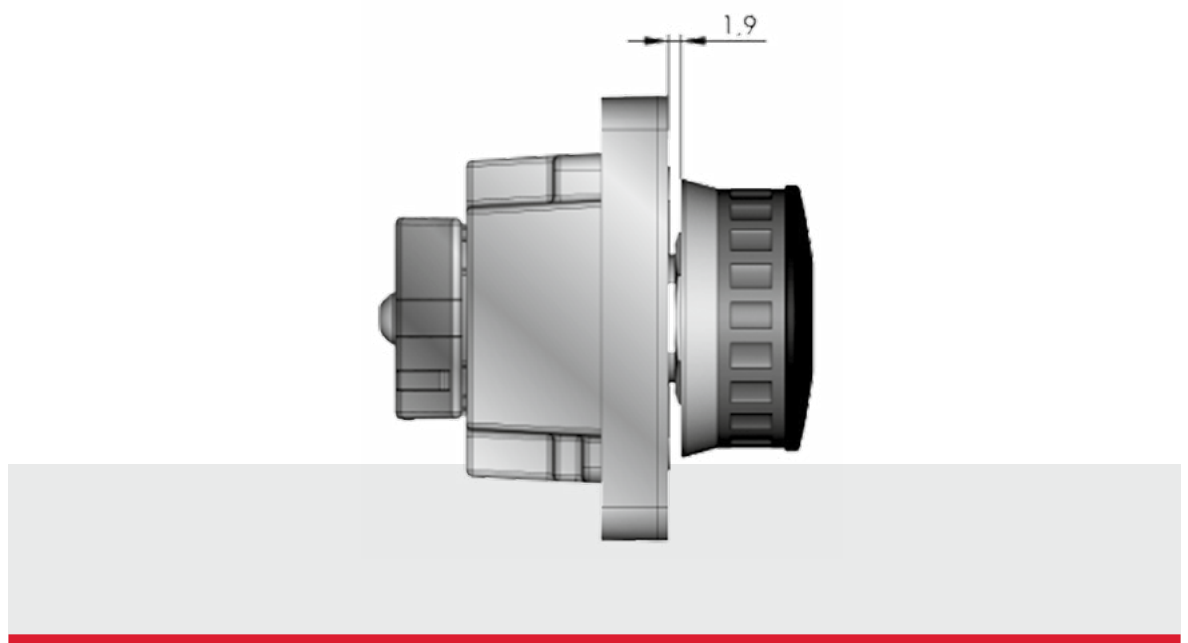

Produktmaße

Frontansicht

Seitenansicht

Produktmaße

Draufsicht: Geschlossen – Riegel auf *kleinstes* Dornmaß eingestellt

Draufsicht: Geschlossen – Riegel auf *größtes* Dornmaß eingestellt

Draufsicht