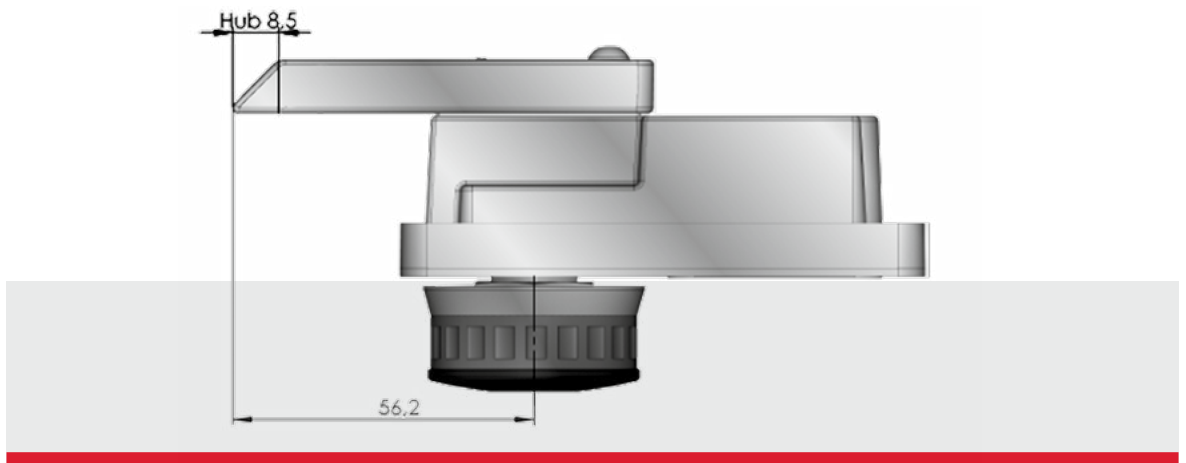

Produktmaße

Frontansicht

Seitenansicht

Produktmaße

Draufsicht: Geschlossen – Riegel auf *kleinstes* Dornmaß eingestellt

Draufsicht: Geschlossen – Riegel auf *größtes* Dornmaß eingestellt

Draufsicht