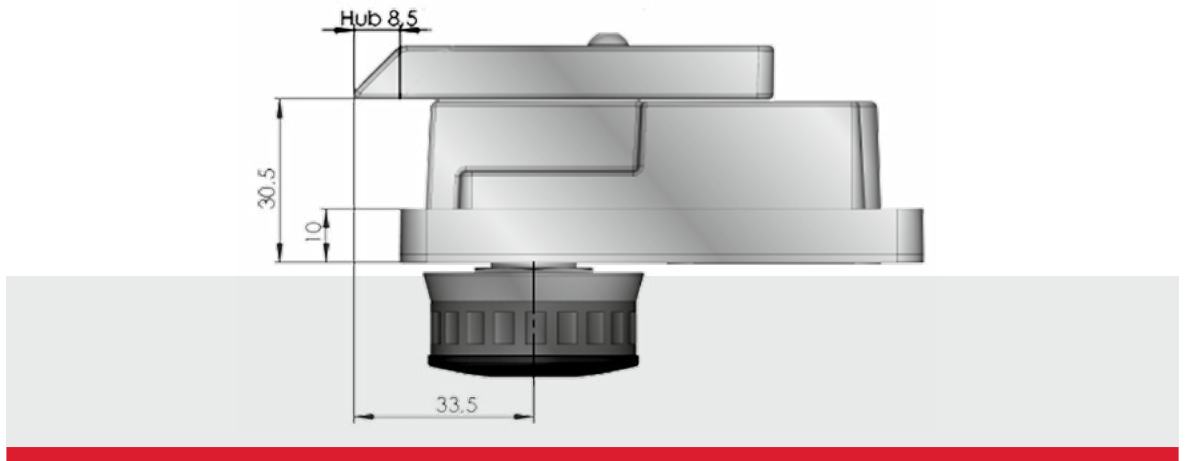

Produktmaße

Frontansicht

Seitenansicht

Produktmaße

Draufsicht: Geschlossen – Riegel auf *kleinstes* Dornmaß eingestellt

Draufsicht: Geschlossen – Riegel auf *größtes* Dornmaß eingestellt

Draufsicht