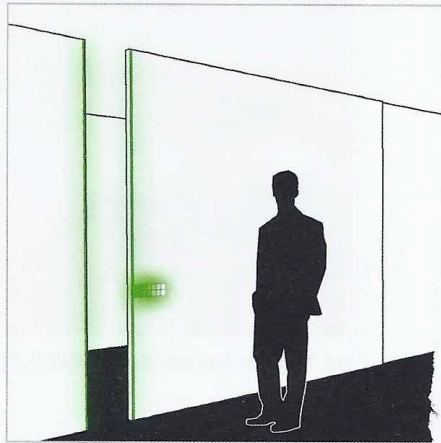

Wenn konventionelle Beschläge stören

Burg zeigt das unsichtbare Schiebetürschloss

Der Schließsystemhersteller Burg präsentiert zur Messe u.a. die Ergebnisse eines studentischen Wettbewerbs, darunter ein unsichtbares Schiebetürschloss. Der Student Filip Guicking hatte ein extrem flach bauendes Schloss entwickelt, das in Schiebetüren von konventionellen und begehbaren Schränken, Raumteilern und flexiblen Raumsystemen zum Einsatz kommen soll. Anlass für diese Design-Idee war die

Unsichtbares Schiebetürschloss von Burg, designet von Filip Guicking

Erkenntnis, dass konventionelle Schlösser hier eigentlich immer störend wirken und das Design sowie die Funktion des Gesamtelementes selten positiv beeinflussen. Was als gezeichnete Idee auf den ersten Blick überzeugte, war in der Praxis nicht einfach zu realisieren. Burg setzt dies nun durch einen Kunstgriff um: elektrische Aktoren statt des mechanischen Gestänges. Halle 8.1, Stand E11/E11a